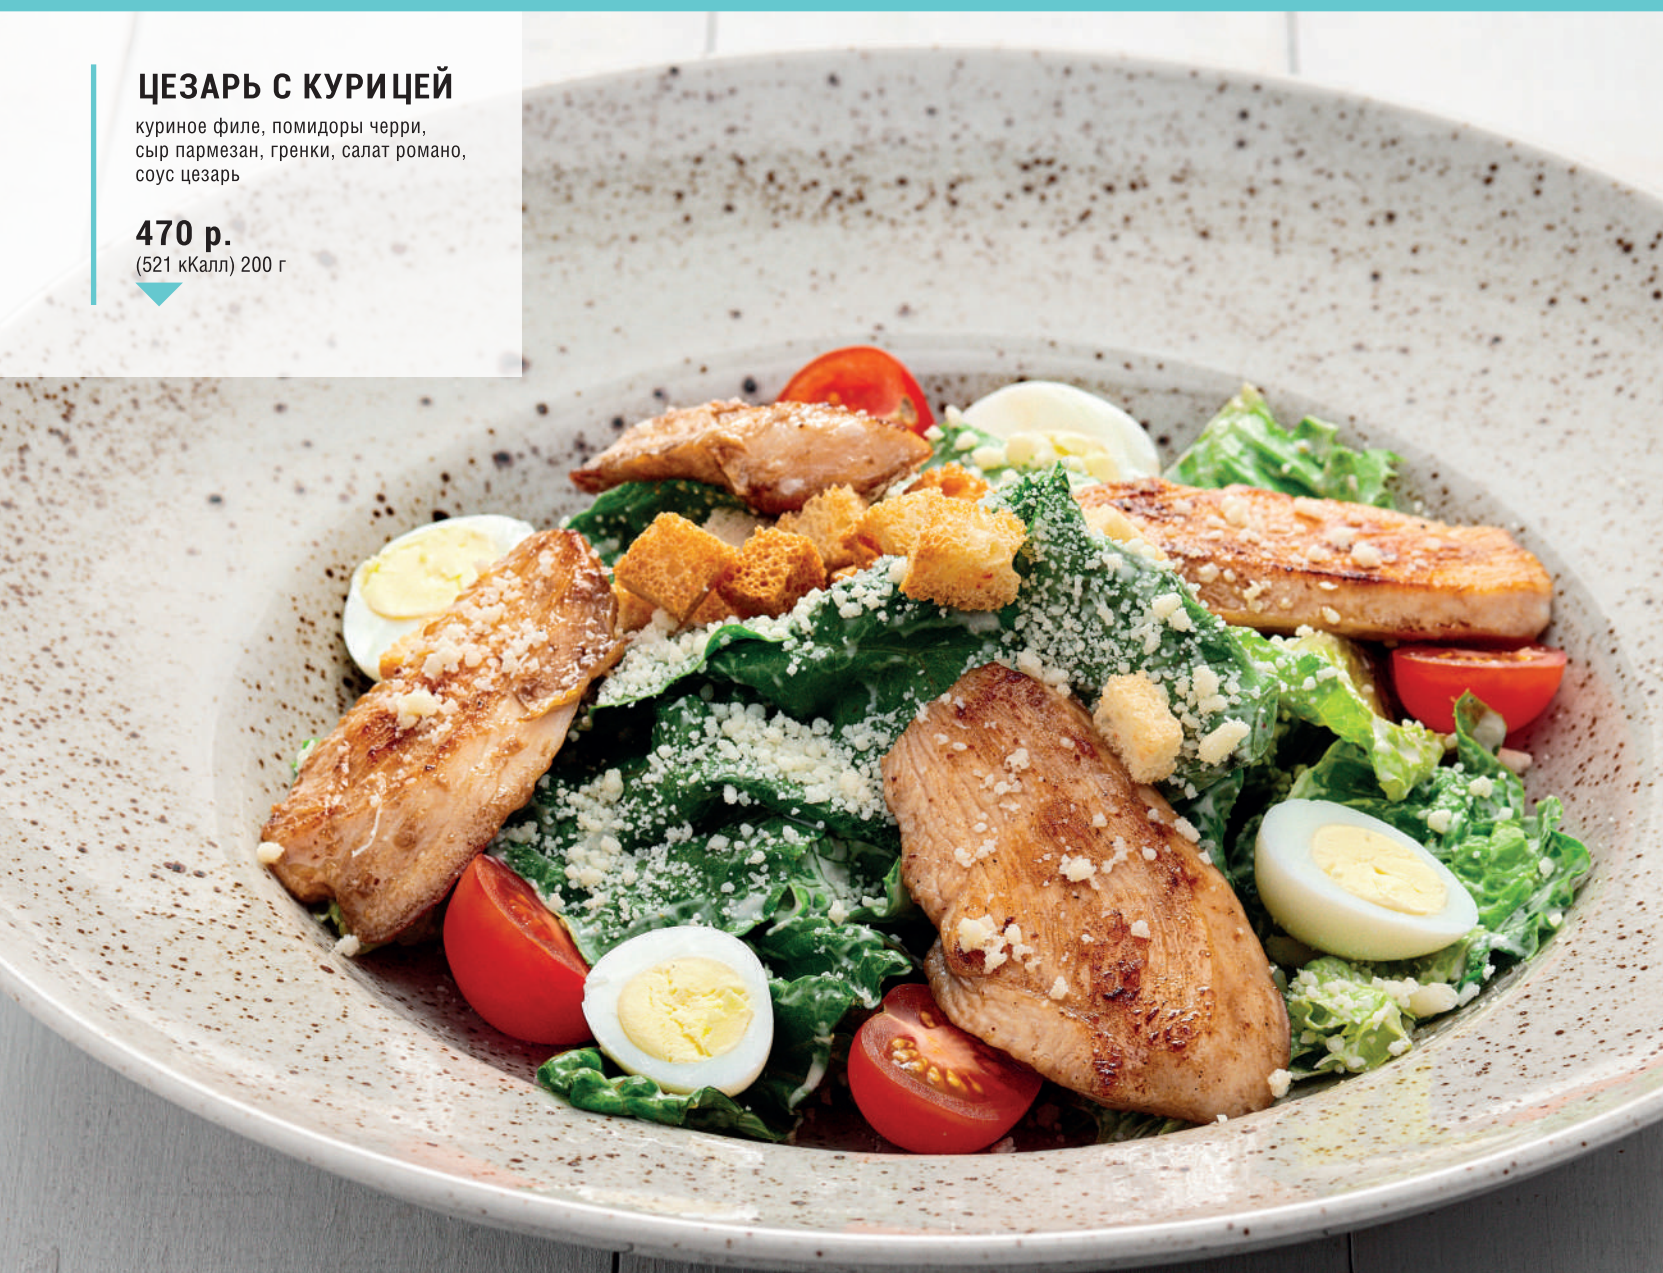

ЦЕЗАРЬ С КУРИЦЕЙ

куриное филе, помидоры черри, сыр пармезан, гренки, салат романо, соус цезарь

470 р.
(521 кКалл) 200 г