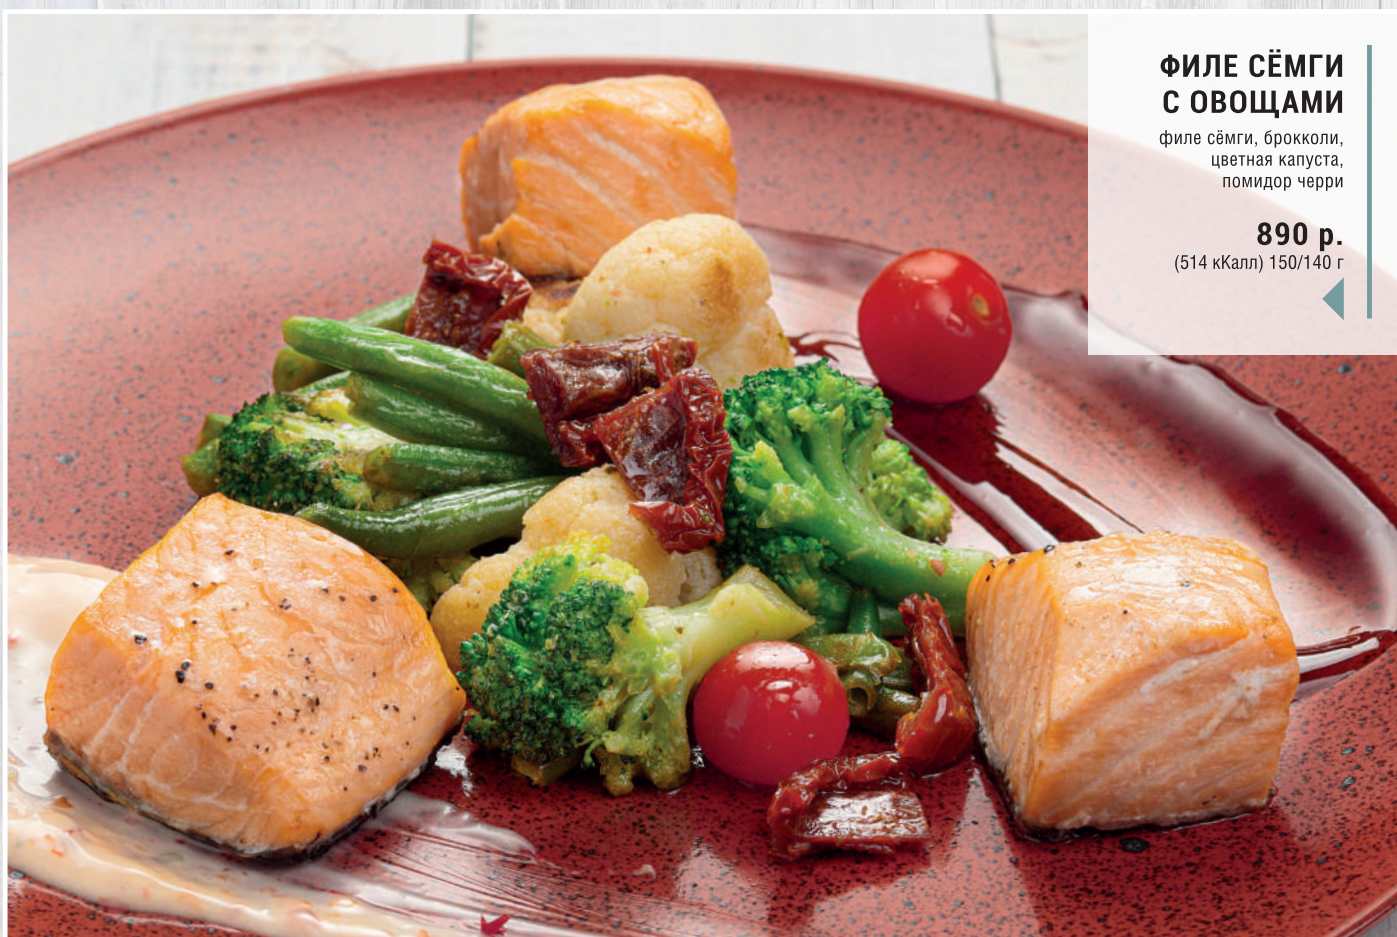

ФИЛЕ СЁМГИ С ОВОЦАМИ

филе сёмги, брокколи,
цветная капуста,
помидор черри

890 р.
(514 кКалл) 150/140 г