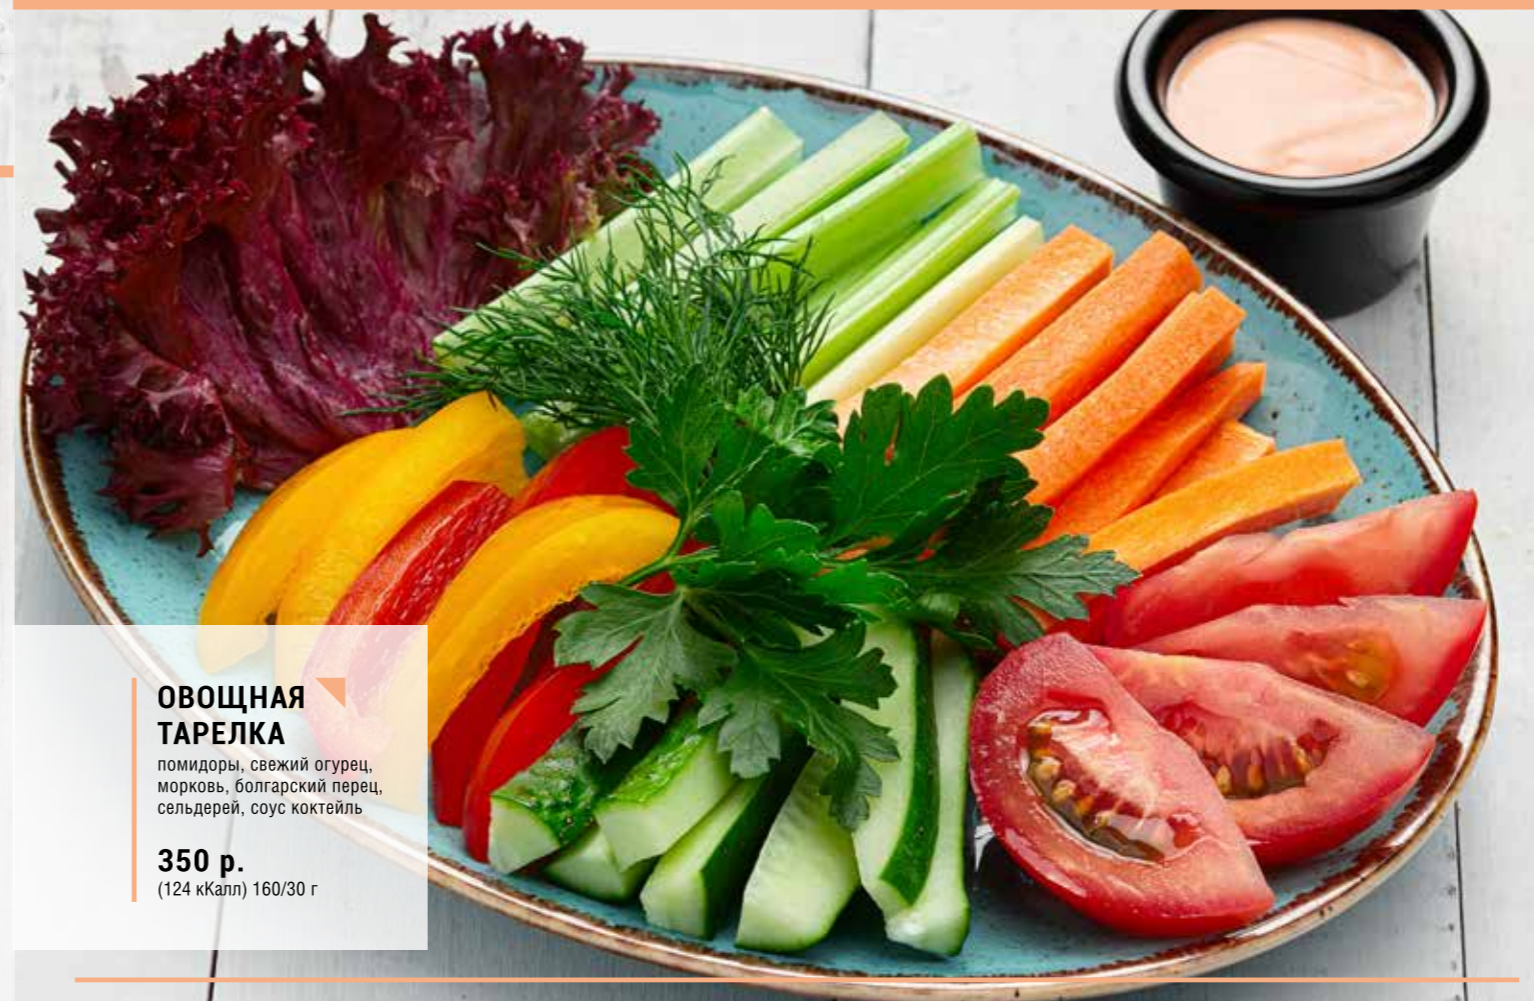

БРУСКЕТТА С РОСТБИФОМ И ВЯЛЕННЫМИ ТОМАТАМИ

багет, вяленые помидоры, ростбиф, руккола, соус

520 р.
(299 кКалл) 115 г

ОВОЩНАЯ ТАРЕЛКА

помидоры, свежий огурец, морковь, болгарский перец, сельдерей, соус коктейль